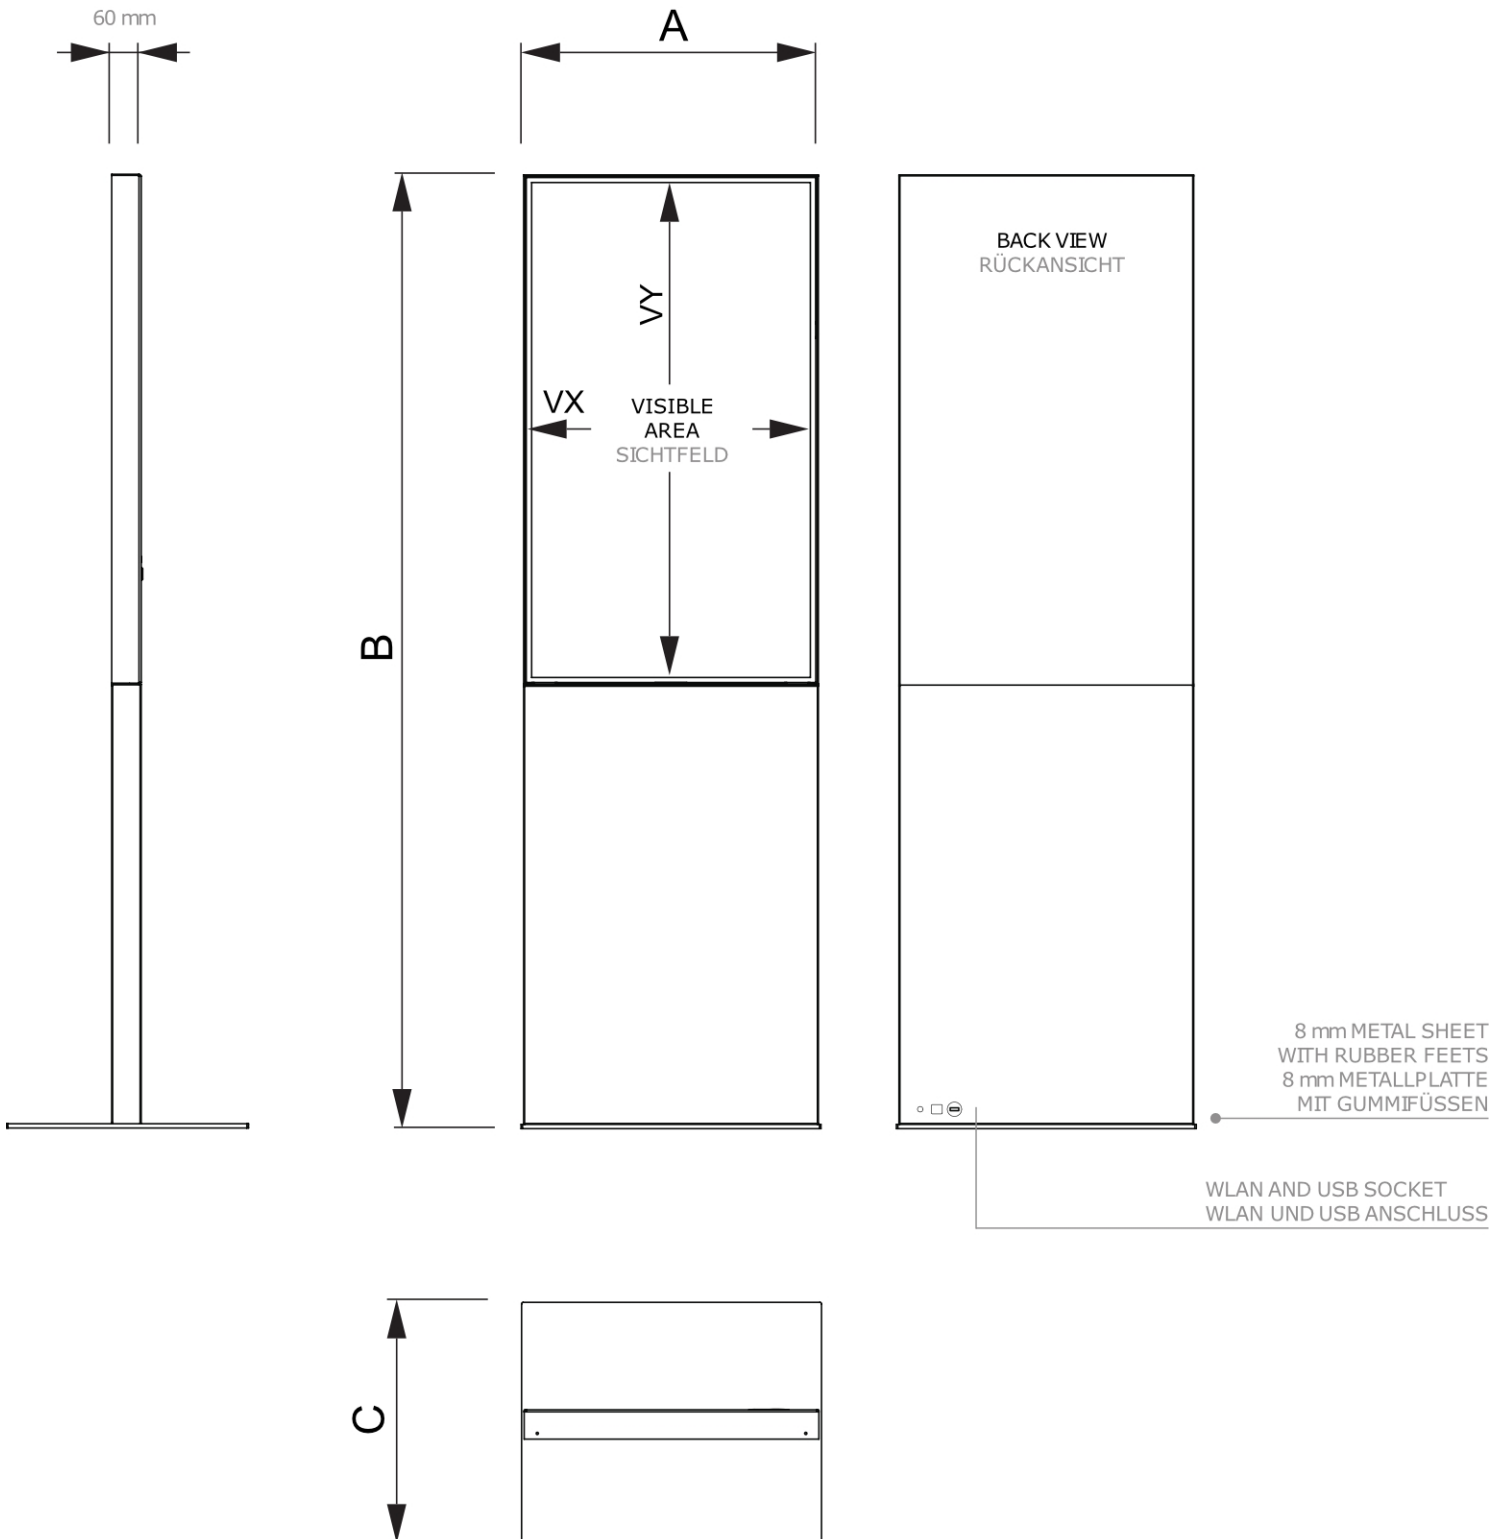

PRODUKT ARKUSZ

Smart Line Digital Totem z monitorem Samsung 55", biały

DITTOTEM55C9003ESF

- Elegancka konstrukcja bezramkowa
- Standardowa obudowa dostępna w kolorze czarnym lub białym
- Ciężka podstawa z blachy stalowej o grubości 8 mm zapewnia odpowiednią stabilność

PRODUKT ARKUSZ

Smart Line Digital Totem z monitorem Samsung 55", biały

DITTOTEM55C9003ESF

PRODUKT ARKUSZ

Smart Line Digital Totem z monitorem Samsung 55", biały

DITTOTEM55C9003ESF

PODSTAWOWE INFORMACJE

SKU	Sizes (mm) (A x B x C)	Format (mm)	Widoczny rozmiar (mm) (VXxVY)	Rozstaw otworów (mm) (XxY)
DITTOTEM55C9003ESF	725 x 2001 x 520	55"	680,4 x 1209,6 mm	-

Orientacja	Weight (kg)
Pionowy	88,00

MONITORUJ INFORMACJE

Typ monitora	Rozmiar LCD	Współczynnik proporcji	Rozdzielczość (px)	Kontrast	Wymiary monitora (mm) (WxHxD)
Samsung QM55C	55"	16:9	3840 x 2160	4000:1	1237,9 x 708,8 x 25,8

Odpowiedź (ms)	Nit (nt)	Godziny pracy	System operacyjny	System operacyjny	Folia dotykowa
8	500	24/7	Tizen	Nie	Nie

Moc (W)
154 W

INFORMACJE O OPAKOWANIU

Pakowanie 1 (mm)	Pakowanie 2 (mm)	Pakowanie 3 (mm)
2250 x 725 x 550	-	-